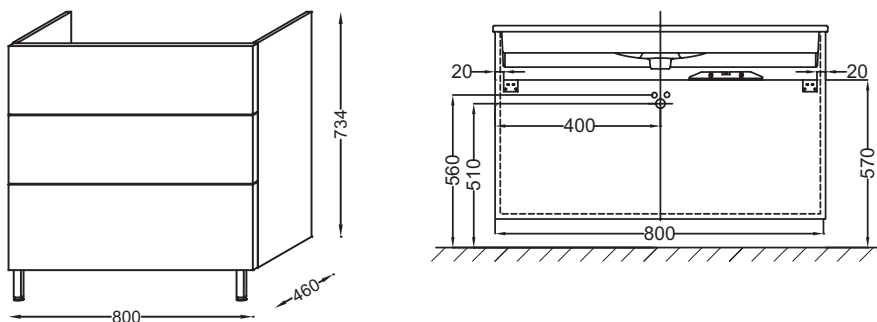

EB2098-R2

Коллекция: VOX

Отделки*:

Общие характеристики:

Преимущества для конечного пользователя

- **Функциональность:** система хранения (мебель с 2 или 3 выдвижными ящиками), 2 дополнительных модуля (60 и 80 см)
- **Широкий выбор:** 4 ручки, большой выбор отделок

Технические характеристики

- **РАЗМЕРЫ (СМ):** 80 x 46 x 73,40 см
- **МАТЕРИАЛ:** Лак или меламин
- **НОРМЫ И ПРАВИЛА:** NF
- **РЕШЕНИЕ ХРАНЕНИЯ:** Выдвижные ящики
- **РУЧКИ:** Прямоугольная ручка
- **ВЕС:** 37 кг
- **ТИП УСТАНОВКИ:** Крепление к стене
- **МЕСТО ДЛЯ ХРАНЕНИЯ:** 3 выдвижных ящика с механизмом «плавное закрывание»
- **ПРОДУКТ В КОМПЛЕКТЕ:** (смеситель и раковина заказываются отдельно)
- **ФИКСАЦИЯ:** Установщику понадобится набор крепежей для монтажа на стену

Технический чертёж

Спецификация продукта: Мебель для раковины-столешницы 80 см, изогнутые ручки. EB2098-R2. Коллекция: VOX. РАЗМЕРЫ (СМ): 80 x 46 x 73,40 см. ВЕС: 37 кг. МАТЕРИАЛ: Лак или меламин. ТИП УСТАНОВКИ: Крепление к стене. НОРМЫ И ПРАВИЛА: NF. МЕСТО ДЛЯ ХРАНЕНИЯ: 3 выдвижных ящика с механизмом «плавное закрывание». РЕШЕНИЕ ХРАНЕНИЯ: Выдвижные ящики. ПРОДУКТ В КОМПЛЕКТЕ: (смеситель и раковина заказываются отдельно). РУЧКИ: Прямоугольная ручка. ФИКСАЦИЯ: Установщику понадобится набор крепежей для монтажа на стену.