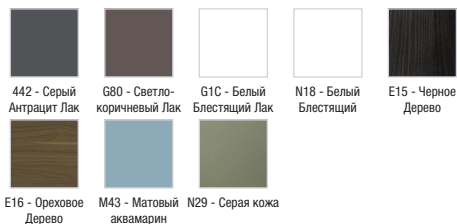

EB2098-R2

Коллекция: VOX

Отделки*:

Общие характеристики:

Преимущества для конечного пользователя

- **Функциональность:** система хранения (мебель с 2 или 3 выдвижными ящиками), 2 дополнительных модуля (60 и 80 см)
- **Широкий выбор:** 4 ручки, большой выбор отделок

Технические характеристики

- **РАЗМЕРЫ (СМ):** 80 x 46 x 73,40 см
- **МАТЕРИАЛ:** Лак или меламин
- **НОРМЫ И ПРАВИЛА:** NF
- **РЕШЕНИЕ ХРАНЕНИЯ:** Выдвижные ящики
- **РУЧКИ:** Прямоугольная ручка
- **ВЕС:** 37 кг
- **ТИП УСТАНОВКИ:** Крепление к стене
- **МЕСТО ДЛЯ ХРАНЕНИЯ:** 3 выдвижных ящика с механизмом «плавное закрывание»
- **ПРОДУКТ В КОМПЛЕКТЕ:** (смеситель и раковина заказываются отдельно)
- **ФИКСАЦИЯ:** Установщику понадобится набор крепежей для монтажа на стену

Технический чертёж

Спецификация продукта: Мебель для раковины-столешницы 80 см, изогнутые ручки. EB2098-R2. Коллекция: VOX. РАЗМЕРЫ (СМ): 80 x 46 x 73,40 см. ВЕС: 37 кг. МАТЕРИАЛ: Лак или меламин. ТИП УСТАНОВКИ: Крепление к стене. НОРМЫ И ПРАВИЛА: NF. МЕСТО ДЛЯ ХРАНЕНИЯ: 3 выдвижных ящика с механизмом «плавное закрывание». РЕШЕНИЕ ХРАНЕНИЯ: Выдвижные ящики. ПРОДУКТ В КОМПЛЕКТЕ: (смеситель и раковина заказываются отдельно). РУЧКИ: Прямоугольная ручка. ФИКСАЦИЯ: Установщику понадобится набор крепежей для монтажа на стену.